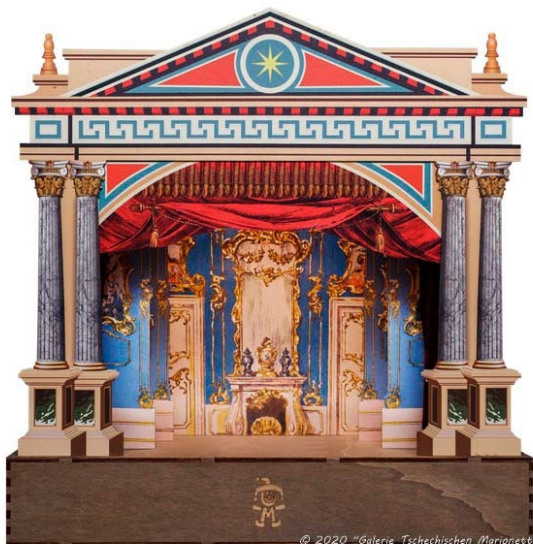

**TMA06 Großer Holz Puppentheater**

<b>Size cm.</b>
125,00

**620,00 €**

**TMA08 Holzpuppentheater Royal Fairy Tale**

<b>Size cm.</b>
45,00

**196,00 €**

**PUPPENTHEATER**

**TMA09 Holzpuppentheater Rotkäppchen**

**Size cm.**

45,00

**196,00 €**

**TMA10 Klassisches Puppentheater Schloss**

**Size cm.**

66,00

**390,00 €**

**TMA11 Klassisches Puppentheater Antik**