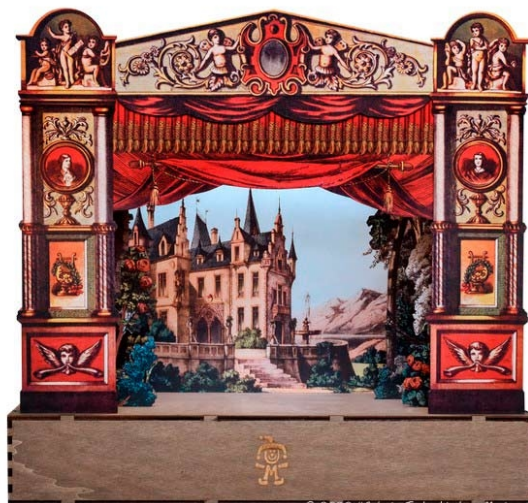

**TMA06 Großer Holz Puppentheater**

<b>Size cm.</b>
125,00

**620,00 €**

**TMA08 Holzpuppentheater Royal Fairy Tale**

<b>Size cm.</b>
45,00

**196,00 €**

**PUPPENTHEATER**

**TMA09 Holzpuppentheater Rotkäppchen**

**Size cm.**

45,00

**196,00 €**

**TMA10 Klassisches Puppentheater Schloss**

**Size cm.**

66,00

**390,00 €**

**TMA11 Klassisches Puppentheater Antik**