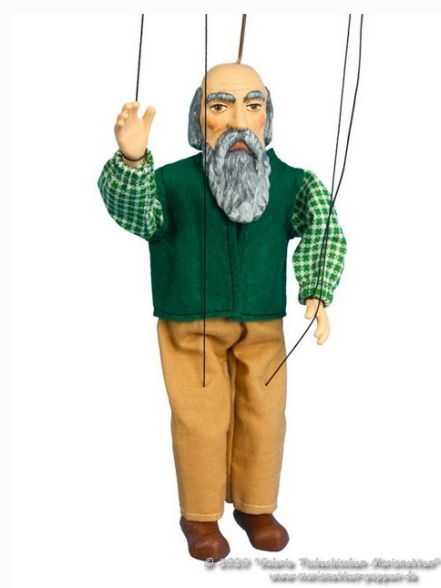

## MARIONETTEN | Klassische Marionetten

MA013 Prinzessin marionette

Size cm.

20,00

38,00 €

MA015 Gretel marionette

Size cm.

20,00

38,00 €

MA017 Soldat Schwejk marionette

Size cm.

20,00

38,00 €

MA019 Großvater marionette

Size cm.

20,00